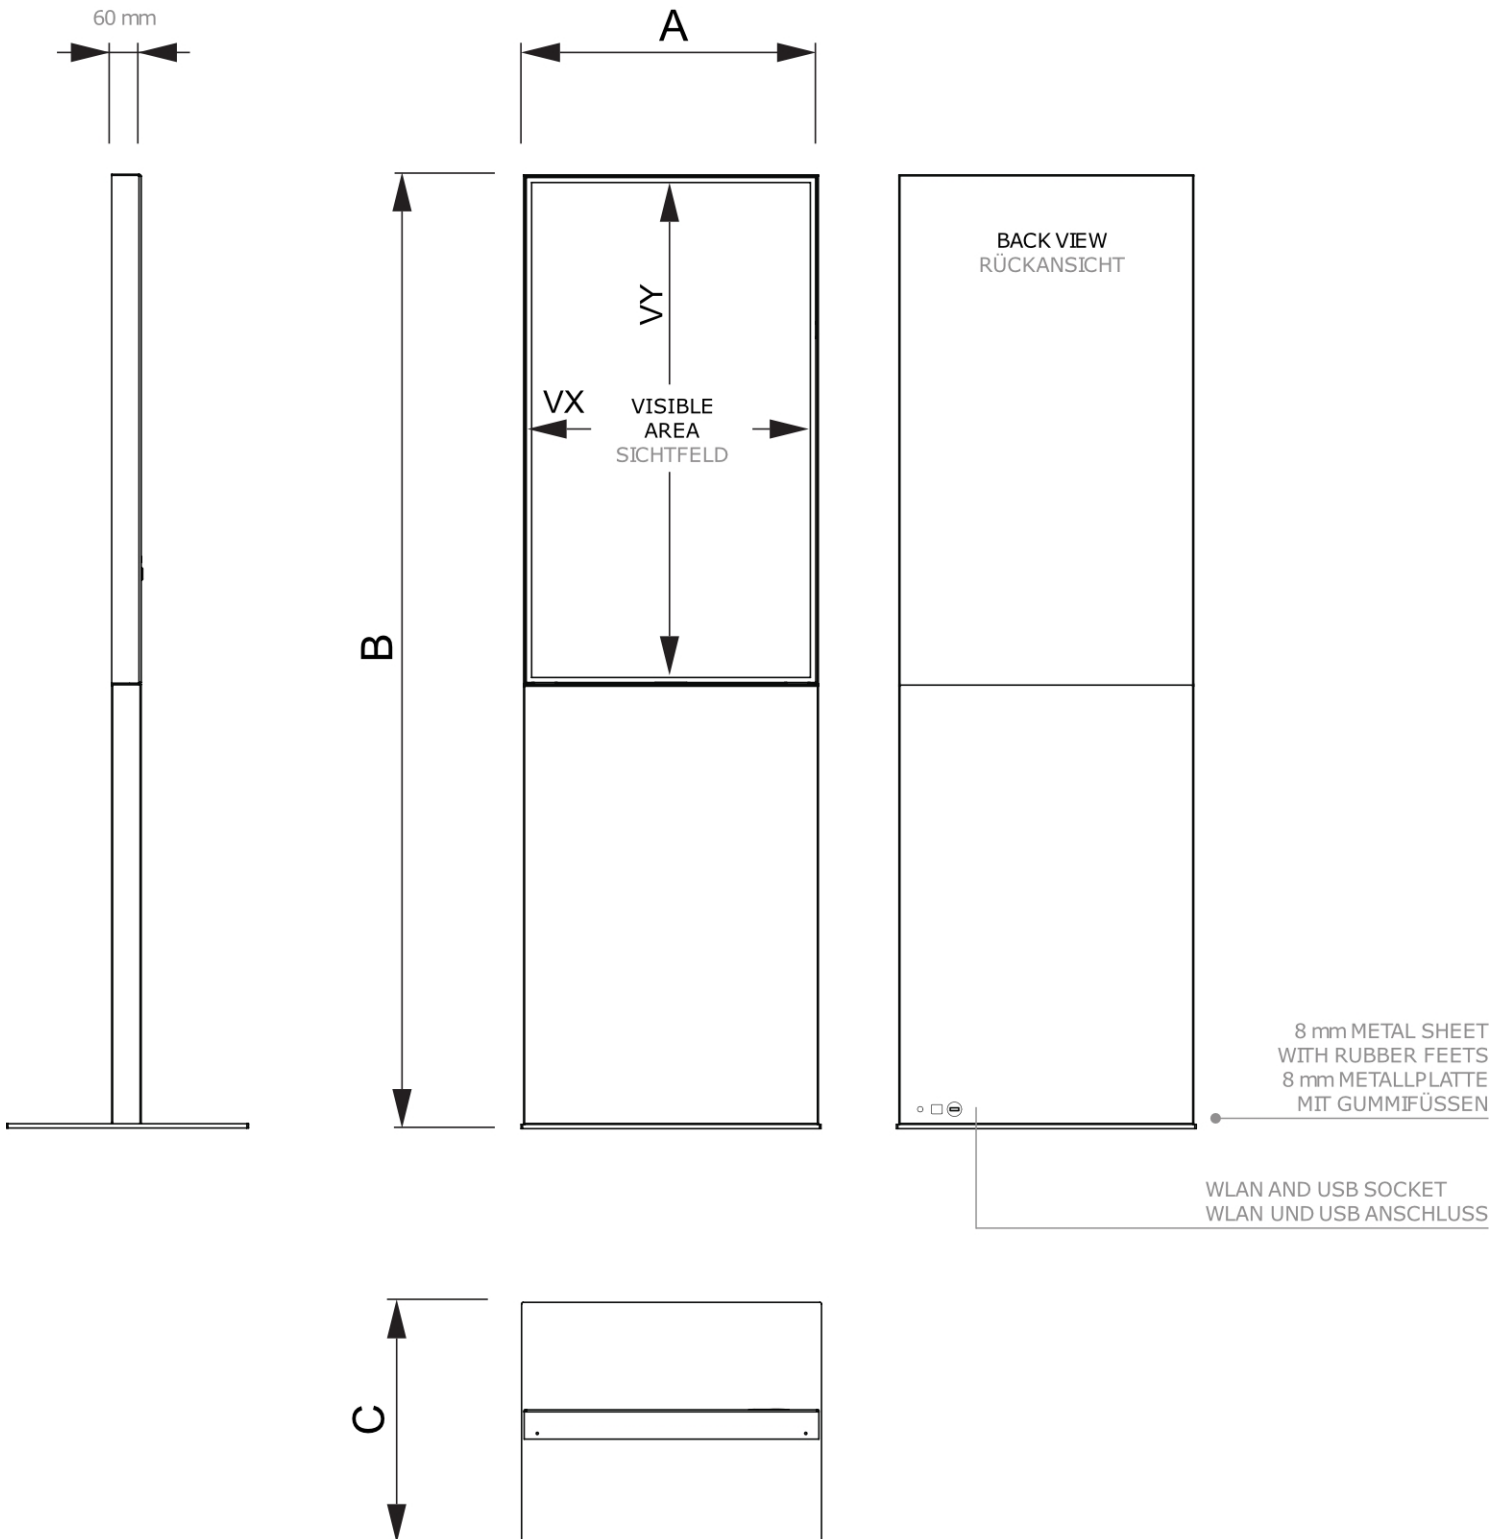

## Digitální totem Smart Line s monitorem Samsung 55" s dotykovou ovládací plochou

DITTOTEM55C9003ESFT

- Eleganční bezrámečkový design
- Konstrukce standardně v černém nebo bílém provedení
- Těžká 8 mm silná kovová základna pro dobrou stabilitu

## Digitální totem Smart Line s monitorem Samsung 55" s dotykovou ovládací plochou

DITTOTEM55C9003ESFT

## Digitální totem Smart Line s monitorem Samsung 55" s dotykovou o

DITTOTEM55C9003ESFT

### ZÁKLADNÍ INFORMACE

SKU	Rozměry (mm) (A x B x C)	Formát (mm)	Viditelná část (mm) (VXxVY)	Rozteč otvorů (mm) (XxY)
DITTOTEM55C9003ESFT	752 x 1931 x 520	55"	680,4 x 1209,6 mm	-

Orientace	Váha (kg)
Na výšku	89,00